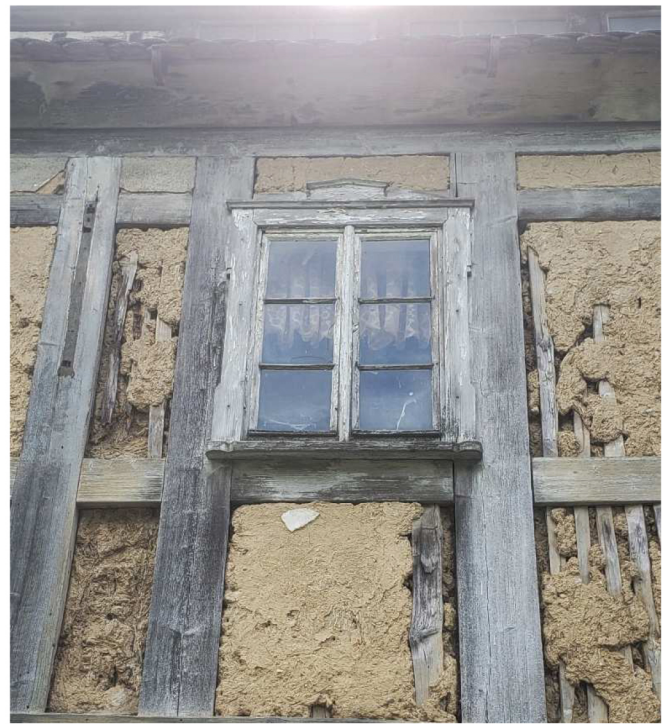

4 pieces available with frame.
+€45.00 in original condition
+€70.00 stripped of paint